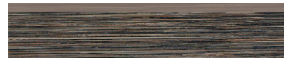

0409 | 40,8x40,8

pavimento

pasta roja

Pavimento

Pasta roja

409 Beige · 40,8x40,8 B021

409 Ocre · 40,8x40,8 B021

409 Marrón · 40,8x40,8 B021

409 Negro · 40,8x40,8 B021

Rodapié 409 Beige · 8x40,8 P008

Rodapié 409 Ocre · 8x40,8 P008

Rodapié 409 Marrón · 8x40,8 P008

Rodapié 409 Negro · 8x40,8 P008

Cenefa Pulida P087
409 Marrón-Ocre · 20,4x40,8

Taco Pulido P051
409 Marrón-Ocre · 20,4x20,4

Cenefa Pulida P087
409 Negro · 20,4x40,8

Taco Pulido P051
409 Negro · 20,4x20,4

SERIE 409 BEIGE Y OCRE 40,8X40,8

Modelo / Formato Model / Format	Piezas / Caja Tiles / Box	m ² / Caja sqm / Box	Kg / Caja Kg / Box	Piezas / Palet Tiles / Pallet	m ² / Palet sqm / Pallet	Cajas / Palet Boxes / Pallet	Kg / Palet Kg / Pallet
40,8x40,8 / 16" x 16"	6	1	21	480	80	80	1.680
Cenefa 20,4x 40,8	10		16,70				
Taco 20,4x20,4	4		3,32				
Rodapié 8x40,8	30		18,90				